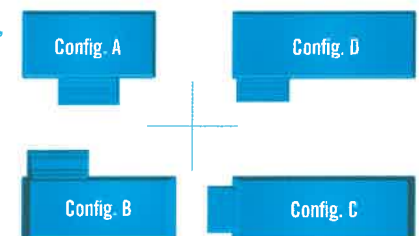

PORT-PIN

	LONG.	LARG.	PROF.	VOL. D'EAU
PORT-PIN 65	6,50 m	3,50 m	1,50 m	34 m ³
PORT-PIN 75	7,50 m	3,50 m	1,50 m	39 m ³
PORT-PIN 105	10,50 m	4,20 m	1,50 m	67 m ³

CHOISISSEZ SA DIMENSION, SA FORME ET LA POSITION DE L'ESCALIER !

- . 3 tailles de bassins
- . 4 configurations d'escaliers
- . 2 modèles d'escaliers

24 COMBINAISONS POSSIBLES

MADE IN FRANCE

GARANTIE 10 ANS BREVETÉE

LA COOPÉRATIVE DES PISCINES

www.beau-monde.fr - © Photos : Generation Piscine - Masterfile - Photos et illustrations à caractère d'ambiance. Document non contractuel.